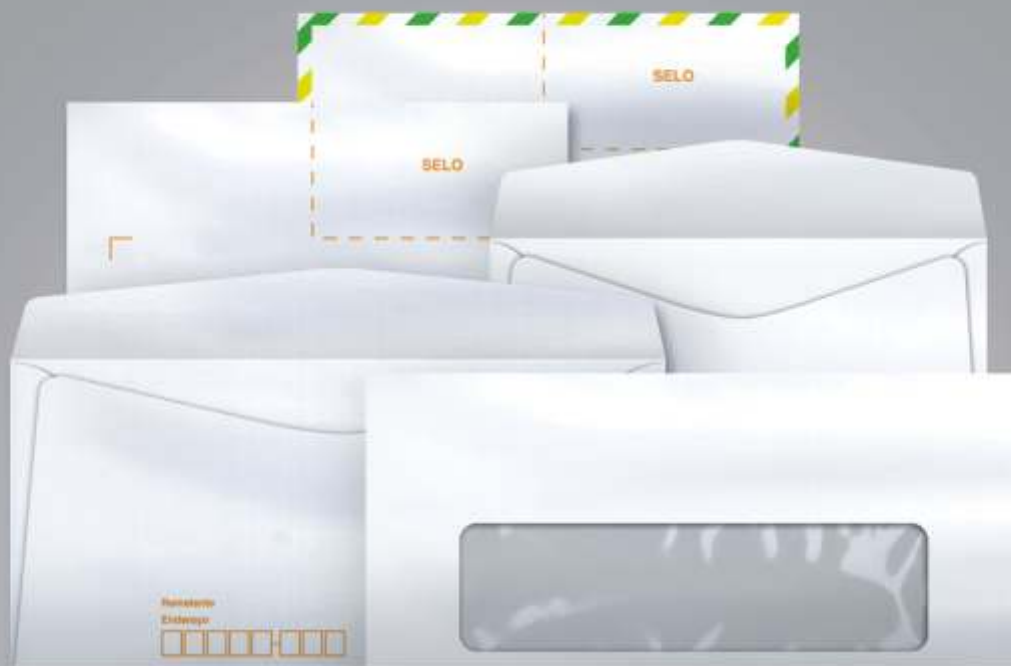

CATÁLOGO

**ENVELOPES
& PAPÉIS**

Vol.06

Linha

BASIC

Envelopes CARTEIRA.

A linha de **Envelopes Convencionais Carteira** é produzida em papel off-set de acordo com as normas ABNT e recomendados pelos Correios (RPC).

Envelopes MÍDIA.

Envelopes Mídia com visor de acetato. A embalagem possui uma área pontilhada para abertura e exposição do produto no ponto de venda e pode servir como porta-CD para as mídias gravadas.

Caixa master de proteção. Caja master de protección.

A embalagem na medida certa para realizar a entrega com rapidez e praticidade.

El embalaje en la medida correcta para realizar la entrega con rapidez y practicidad.

Envelopes AUTOCOLANTES.

Envelopes com fita adesiva são elaborados para proporcionar maior praticidade na hora de lacrar a correspondência.

Se elaboran **Sobres con cinta adhesiva** para proporcionar mayor practicidad a la hora de lacrar la correspondencia.