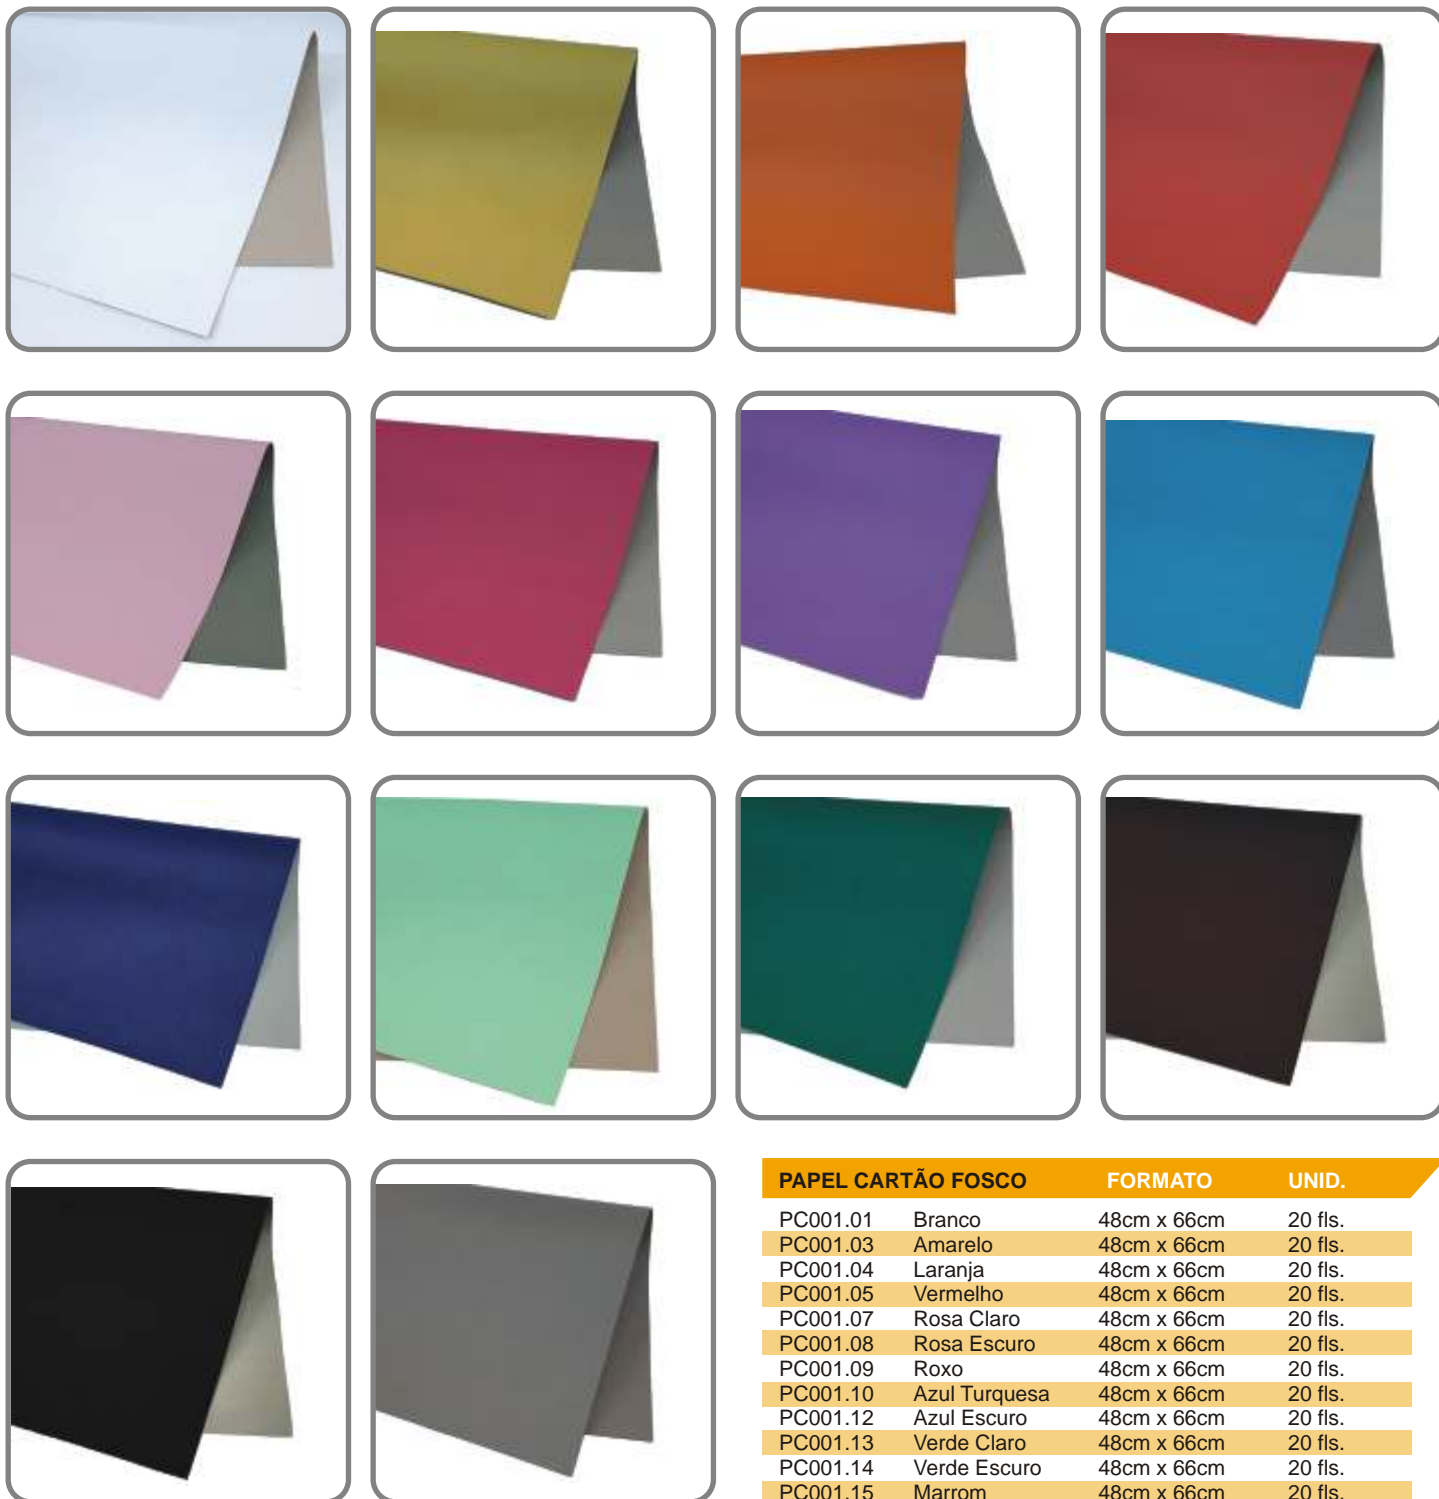

Nossa **Linha de Papel Cartão** tem como característica principal ser colorida em uma das faces, enquanto a outra permanece com seu aspecto natural.

Muito utilizado em artesanatos, trabalhos escolares e também no escritório, sua textura mais rígida permite a confecção de peças de impressão comercial sofisticadas.

La principal característica de nuestra Línea Cartón es que está coloreada por un lado, mientras que el otro lado permanece con su apariencia natural.

Muy utilizado en manualidades, trabajos escolares y también en la oficina, su textura más rígida permite la fabricación de sofisticadas piezas de impresión comercial.

PAPEL CARTÃO FOSCO	FORMATO	UNID.

PC001.01	Branco	48cm x 66cm	20 fls.
PC001.03	Amarelo	48cm x 66cm	20 fls.
PC001.04	Laranja	48cm x 66cm	20 fls.
PC001.05	Vermelho	48cm x 66cm	20 fls.
PC001.07	Rosa Claro	48cm x 66cm	20 fls.
PC001.08	Rosa Escuro	48cm x 66cm	20 fls.
PC001.09	Roxo	48cm x 66cm	20 fls.
PC001.10	Azul Turquesa	48cm x 66cm	20 fls.
PC001.12	Azul Escuro	48cm x 66cm	20 fls.
PC001.13	Verde Claro	48cm x 66cm	20 fls.
PC001.14	Verde Escuro	48cm x 66cm	20 fls.
PC001.15	Marrom	48cm x 66cm	20 fls.
PC001.16	Preto	48cm x 66cm	20 fls.
PC001.30	Kraft Natural	48cm x 66cm	20 fls.